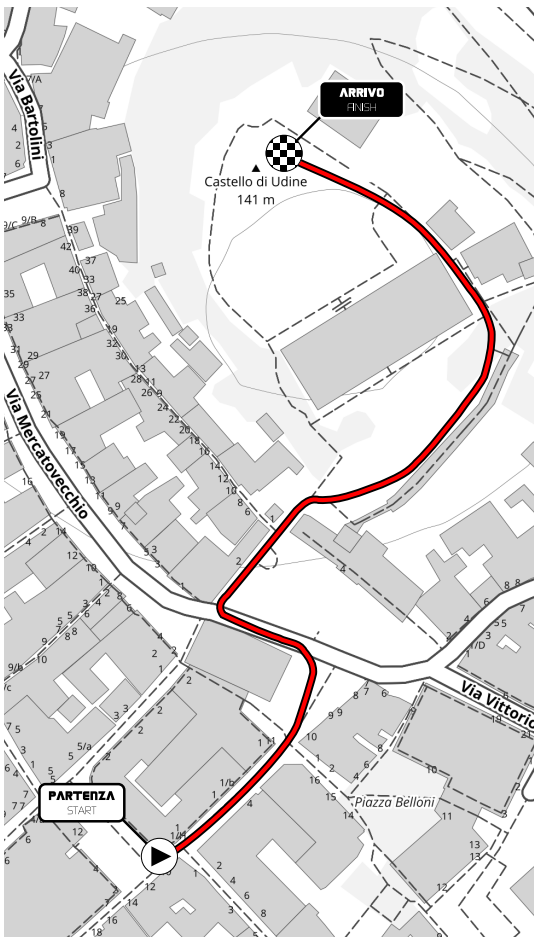

LA SALITA DEL CASTELLO

Lunghezza: 400m
 Dislivello: 29 m
 Pend. med.: 9%
 Pend. max.: 17%