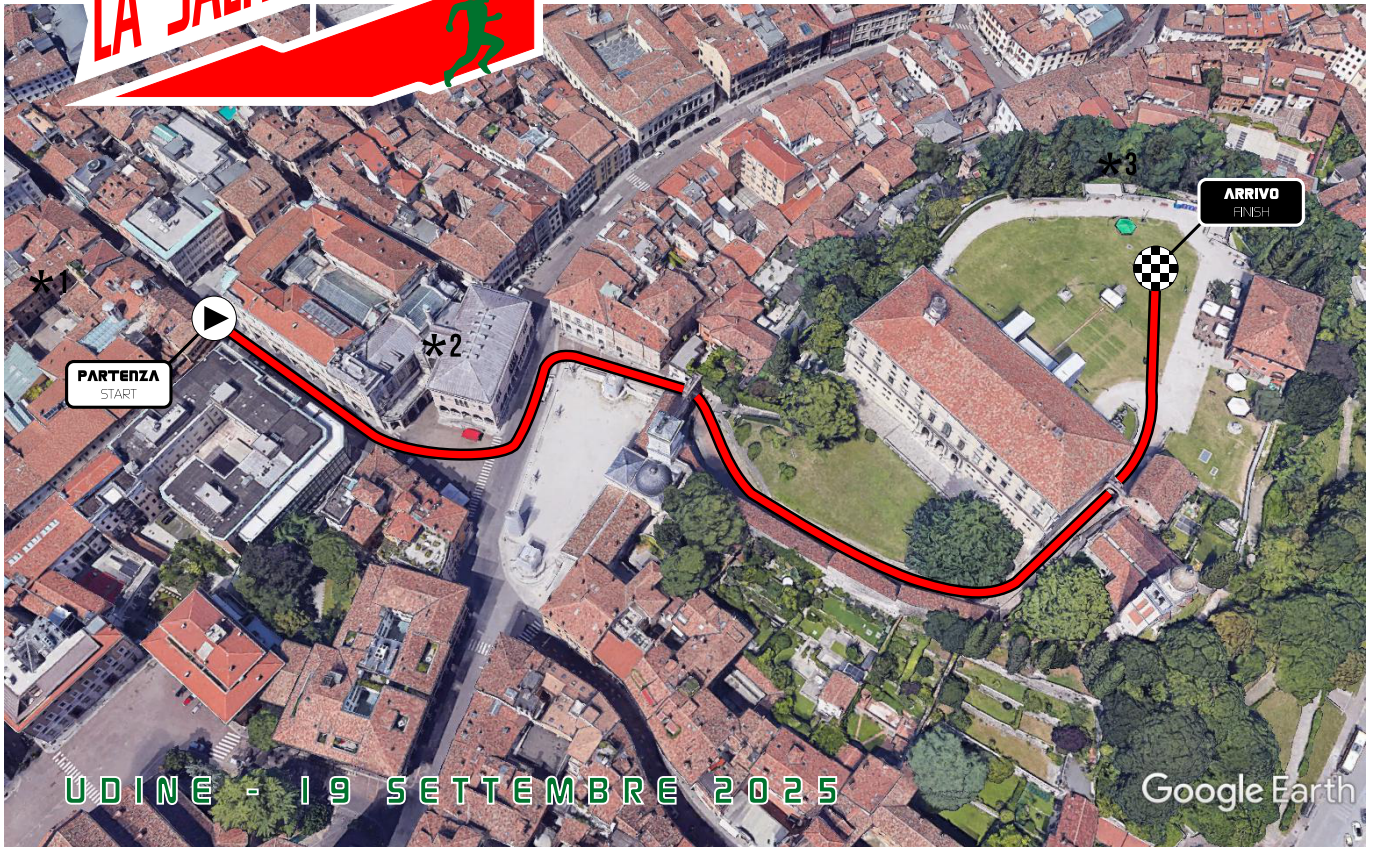

LA SALITA DEL CASTELLO

Lunghezza: 400m
 Dislivello: 29 m
 Pend. med.: 9%
 Pend. max.: 17%